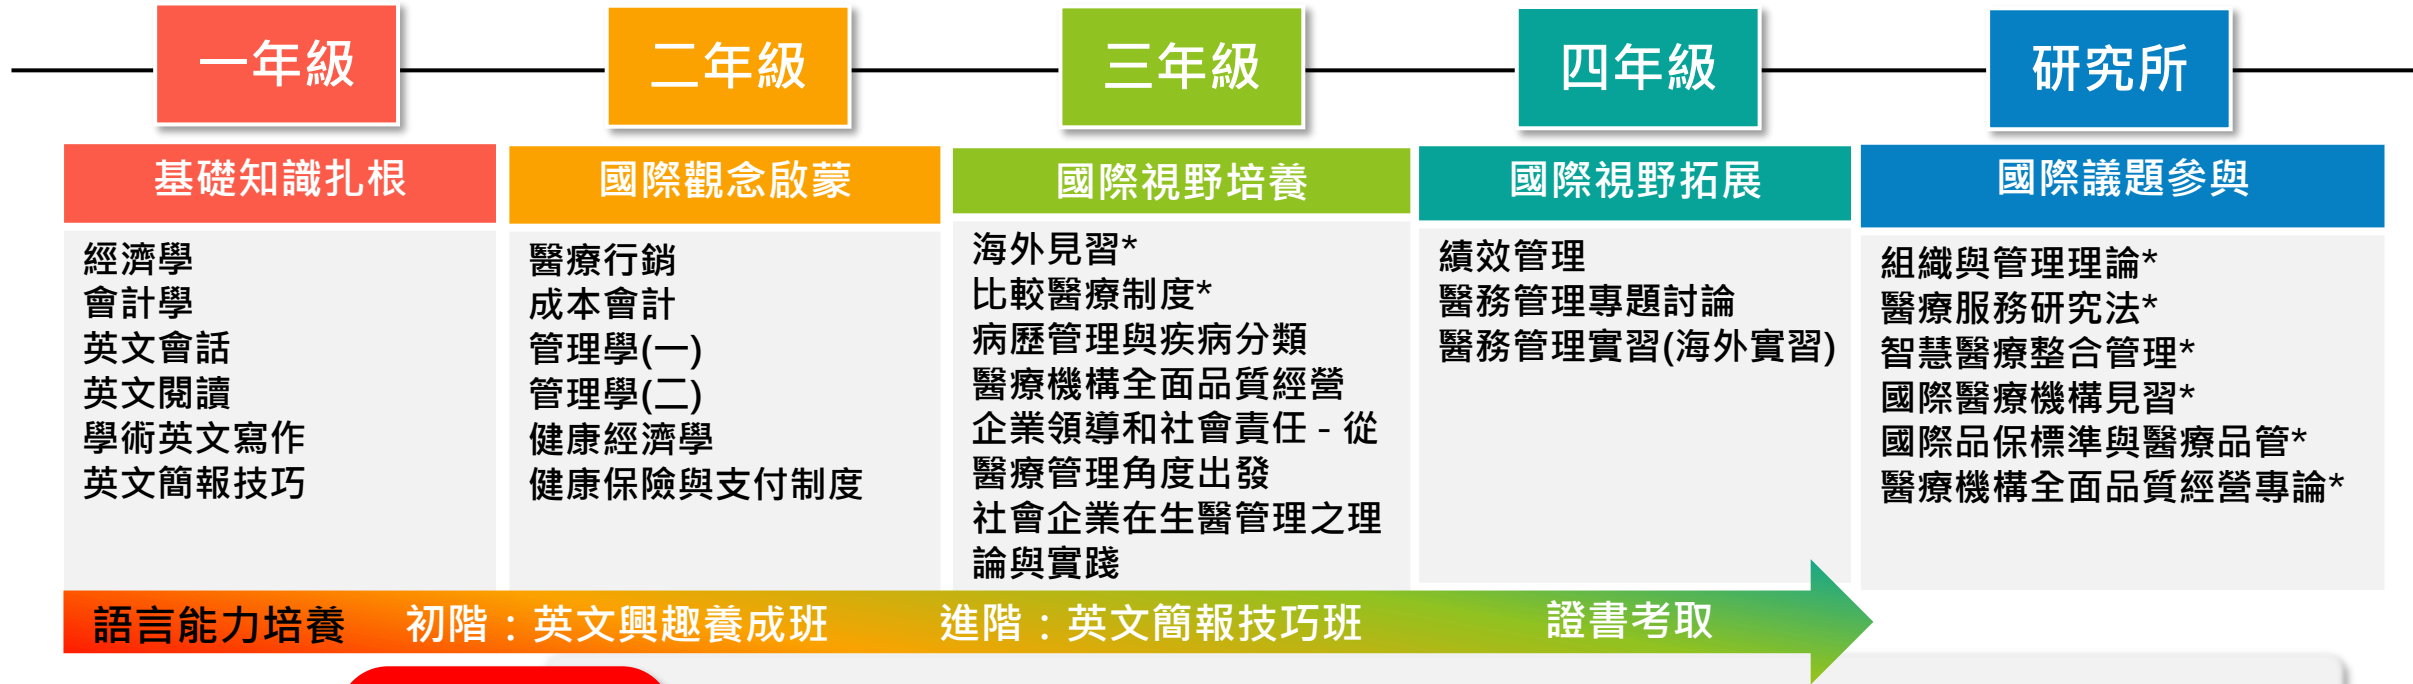

管理學院國際移動力地圖

國際共授課程

與國外知名大學共授課程(如：美國哈佛大學、聖路易斯華盛頓大學、南澳大學等)

數位自學 (無年級限制)

線上修習國外知名大學課程(如：美國史丹佛大學、賓夕凡尼亞大學、耶魯大學等)

海外見、實習

國外知名大學/機構短期交換(如：美國聖路易斯華盛頓大學、AHMC、日本帝京大學等)

活動

在地國際化活動、國際研討會、國際競賽等

備註：以上僅列出部分課程，請以必選修科目表所列課程為主

*EMI課程